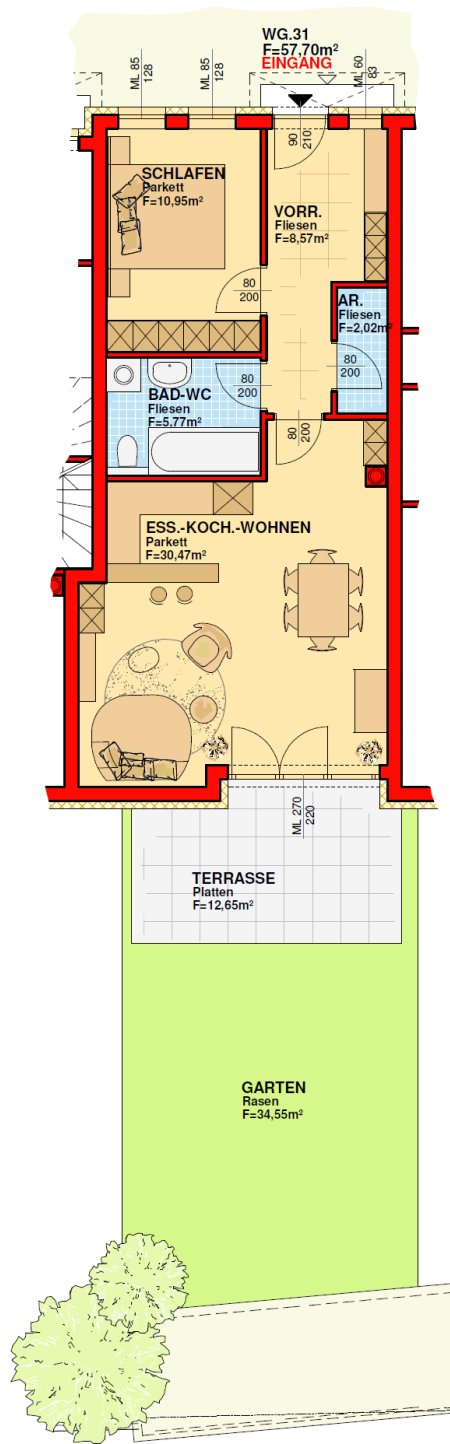

ERDGESCHOSS

Mehrfamilienhaus A
Maßstab 1:100

WOHNUNG TOP 29
2 - Zimmerwohnung

Nutzfläche 58,70m²

Gartenfläche	54,60 m ²
Terrasse	9,65 m ²
Balkon	- m ²
Keller	3,03 m ²

BRÖTZNER Baugesellschaft m.b.H.

BV Altenmarkt Wohnpark "Julienhof"

ERDGESCHOSS

Mehrfamilienhaus A
Maßstab 1:100

WOHNUNG TOP 31
2 - Zimmerwohnung

Nutzfläche 34,55m²

Gartenfläche	60,57 m ²
Terrasse	12,65 m ²
Balkon	- m ²
Keller	5,04 m ²

BRÖTZNER Baugesellschaft m.b.H.

BV Altenmarkt Wohnpark "Julienhof"